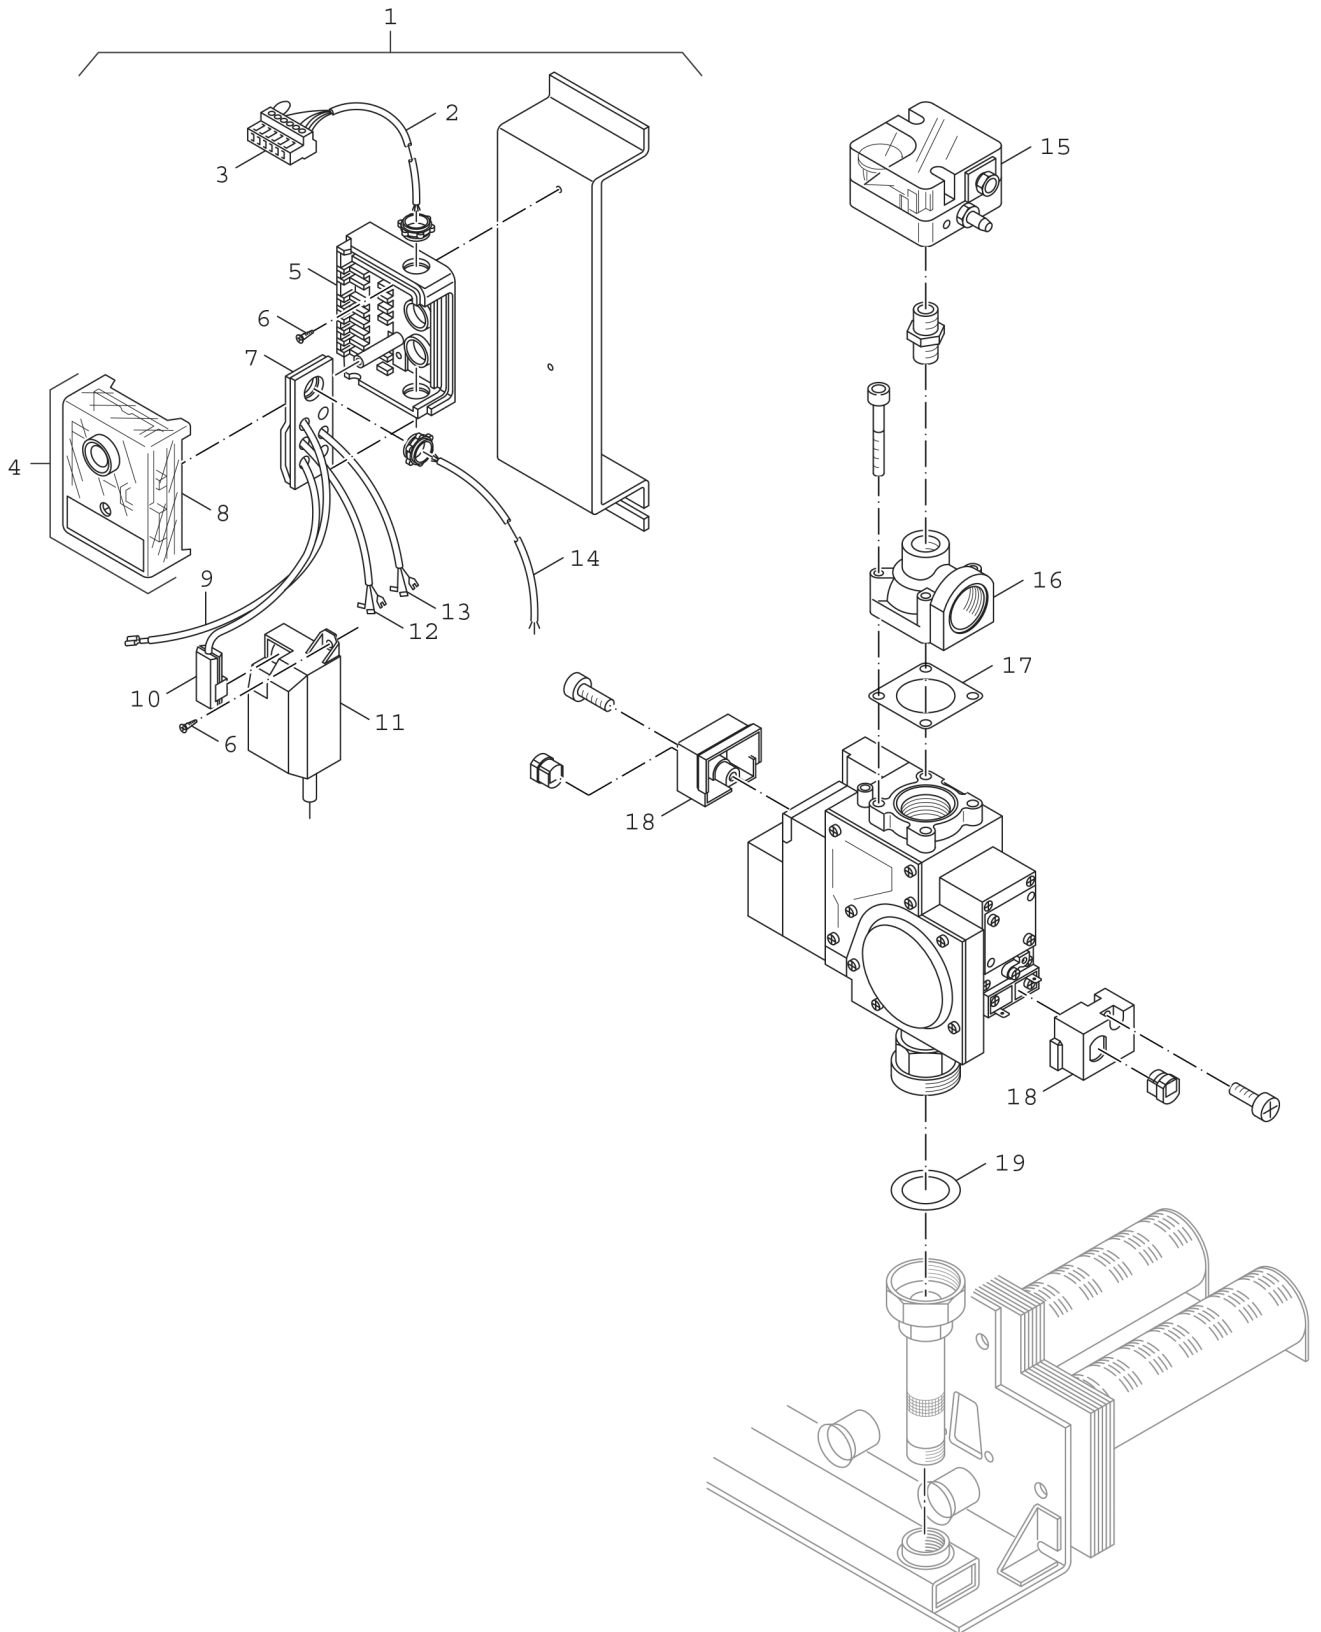

Explosionszeichnung

8738892016 .aa

Ersatzteile

Pos.	Bestellnummer	Bezeichnung	Anmerkung	Preisgruppe
1	5 176 204	Brennersteuerung G91W 02 f. VR49-Armatur		55
2	5 181 482	Anschlussleitung Atm Gasbr 950 verp		26
3	7 747 023 989	Anschlussklemme 7-polig BR I grün everp		21
4	6 303 282 1	Gasf-Autom DKG972-21 SW2,40 everp		42
5	8 718 584 802	Sockel S 98 9-polig Nr 75300 everp		30
6	2 910 612 410 0	Schraube DIN7981 F ST3,5X9,5 A3K (10x)		11
7	8 718 584 810	Kabelklemmplatte everp		21
8	7 747 101 389	Gasf-Autom DKG972-21 everp		43
9	5 493 163	Zündleitung FZLK 1,00 03/43 850 everp		21
10	5 176 083	Anschlussleitung Taktzünder 300lg		20
11	6 303 280 2	Taktzünd-Einrichtung E3713/5 S03 everp		34
12	5 181 752	Anschlussleitung f Magnetventil Nr1 930		17
13	5 181 754	Anschlussleitung f Magnetventil Nr2 930		10,10 EUR
14	5 181 756	Anschlussleitung für Gasdruckwächter 800		17
15	8 718 573 496	Druckwächter Gas DG 50 B everp		37
16	5 802 896	Flansch RP3/4, winklig mit Bohrung 1/4		27
17	8 718 584 811	Dichtung 45x45x1, Asbfr DVGW-zugel. (5x)		21
18	5 176 886	Abdeckkappe f Ventil VR4905		4,95 EUR
19	8 718 584 801	Dichtung D27x38x2 DVGW-zugelassen everp		18
	5 802 405	Stufendruckregler V5307 E1019 SG		44
	8 718 570 658 0	Stufendruckregler V5307 E1142 FG everp		50
	8 718 572 836 0	Stufendruckregler V5307 E1134 Eg		43