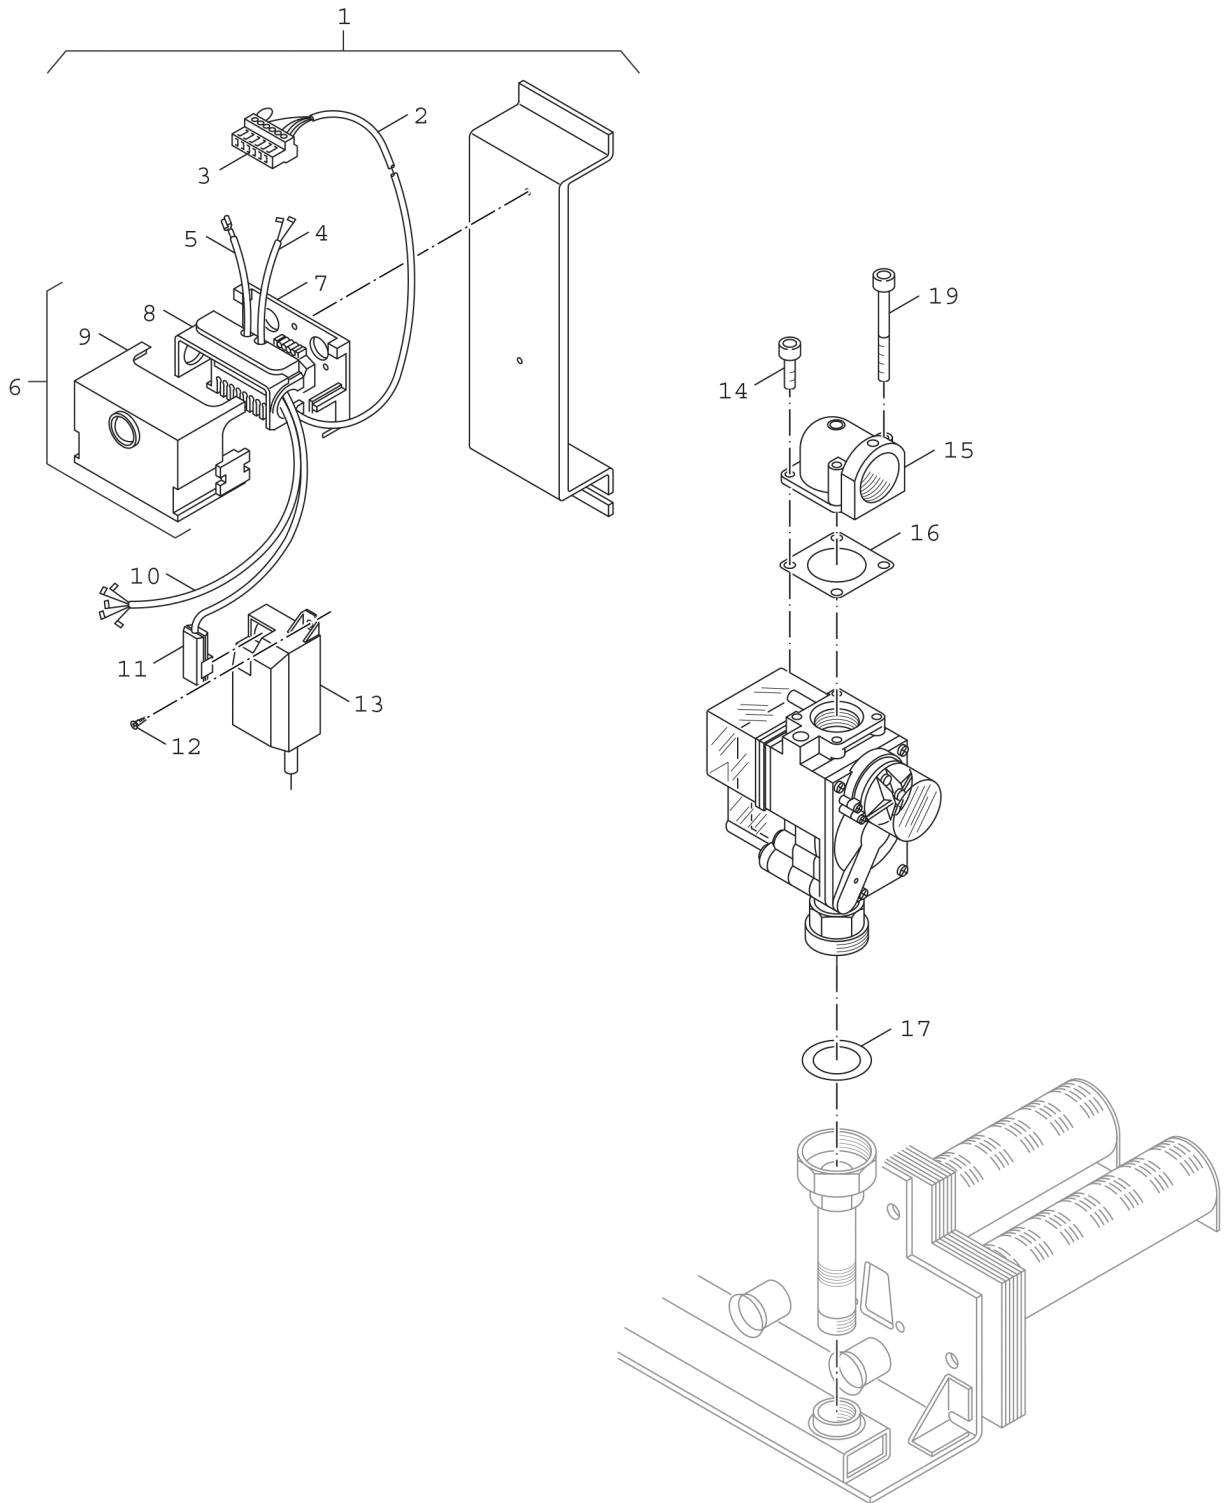

**Explosionszeichnung**

8738892030 . aa

## Ersatzteile

Pos.	Bestellnummer	Bezeichnung	Anmerkung	Preisgruppe
1	5 176 162	Brennersteuerung G91W 02 für BM-Armatur		53
2	5 181 482	Anschlussleitung Atm Gasbr 950 verp		26
3	7 747 023 989	Anschlussklemme 7-polig BR I grün everp		21
4	5 176 248	Leitungssatz für Druckwächter		11,76 EUR
5	5 493 163	Zündleitung FZLK 1,00 03/43 850 everp		21
6	5 176 616	Gasf-Autom Landis&Gyr LGA kpl everp		44
7	8 718 584 785	Sockel für LGA/LOA everp		23
8	8 718 584 809	Kabeldurchführung LGA/LOA everp		15
9	8 718 573 621	Gasfeuerungsautomat LGA 63191 A27 everp		45
10	7 079 802	Anschlussleitung f BM-Ventil 970		16,70 EUR
11	5 176 083	Anschlussleitung Taktzünder 300lg		20
12	2 910 612 410 0	Schraube DIN7981 F ST3,5X9,5 A3K (10x)		11
13	6 303 280 2	Taktzünd-Einrichtung E3713/5 S03 everp		34
14	6 302 287 1	Zylinderschraube DIN912 M5x12 (10x)		29
15	5 802 255	Flansch C RP3/4, V 4400 winklig o. Bohrun		19
16	8 718 584 811	Dichtung 45x45x1, Asbfr DVGW-zugel. (5x)		21
17	8 718 584 801	Dichtung D27x38x2 DVGW-zugelassen everp		18
	5 493 701	Druckwächter Sg f BM762E1G u 014 rot		31
	5 493 708	Druckwächter Ng f BM762E1G u 014 gelb		35
	5 493 709	Druckwächter Fg f BM762E1G U014 grün		35
	5 493 986	O-Ring f BM-Armatur 762 u Druckwächter		03