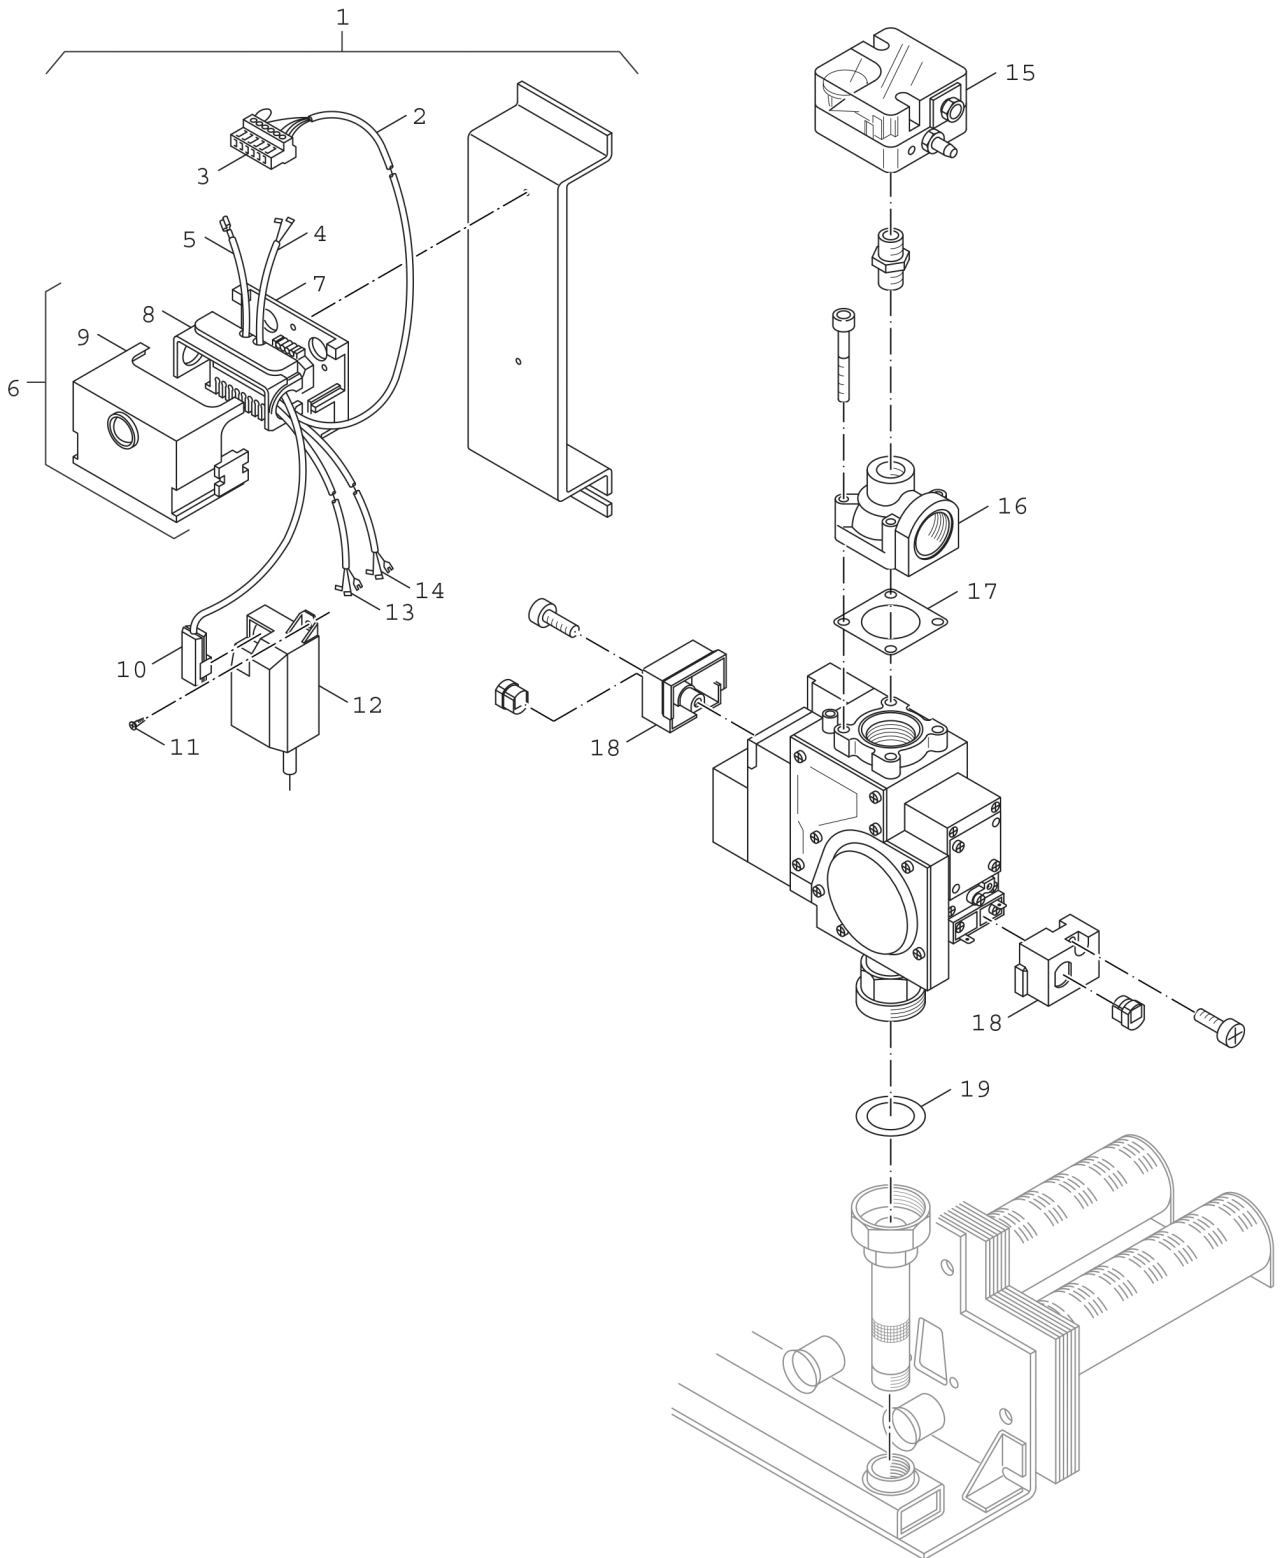

**Explosionszeichnung**

8738892017 . aa

## Ersatzteile

Pos.	Bestellnummer	Bezeichnung	Anmerkung	Preisgruppe
1	5 176 204	Brennersteuerung G91W 02 f. VR49-Armatur		55
2	5 181 482	Anschlussleitung Atm Gasbr 950 verp		26
3	7 747 023 989	Anschlussklemme 7-polig BR I grün everp		21
4	5 181 756	Anschlussleitung für Gasdruckwächter 800		17
5	5 493 163	Zündleitung FZLK 1,00 03/43 850 everp		21
6	5 176 616	Gasf-Autom Landis&Gyr LGA kpl everp		44
7	8 718 584 785	Sockel für LGA/LOA everp		23
8	8 718 584 809	Kabeldurchführung LGA/LOA everp		15
9	8 718 573 621	Gasfeuerungsautomat LGA 63191 A27 everp		45
10	5 176 083	Anschlussleitung Taktzünder 300lg		20
11	2 910 612 410 0	Schraube DIN7981 F ST3,5X9,5 A3K (10x)		11
12	6 303 280 2	Taktzünd-Einrichtung E3713/5 S03 everp		34
13	5 181 752	Anschlussleitung f Magnetventil Nr1 930		17
14	5 181 754	Anschlussleitung f Magnetventil Nr2 930		10,10 EUR
15	8 718 573 496	Druckwächter Gas DG 50 B everp		37
16	5 802 896	Flansch RP3/4, winklig mit Bohrung 1/4		27
17	8 718 584 811	Dichtung 45x45x1, Asbfr DVGW-zugel. (5x)		21
18	5 176 886	Abdeckkappe f Ventil VR4905		5,09 EUR
19	8 718 584 801	Dichtung D27x38x2 DVGW-zugelassen everp		18
	5 802 405	Stufendruckregler V5307 E1019 SG		44
	8 718 570 658 0	Stufendruckregler V5307 E1142 FG everp		50
	8 718 572 836 0	Stufendruckregler V5307 E1134 Eg		43