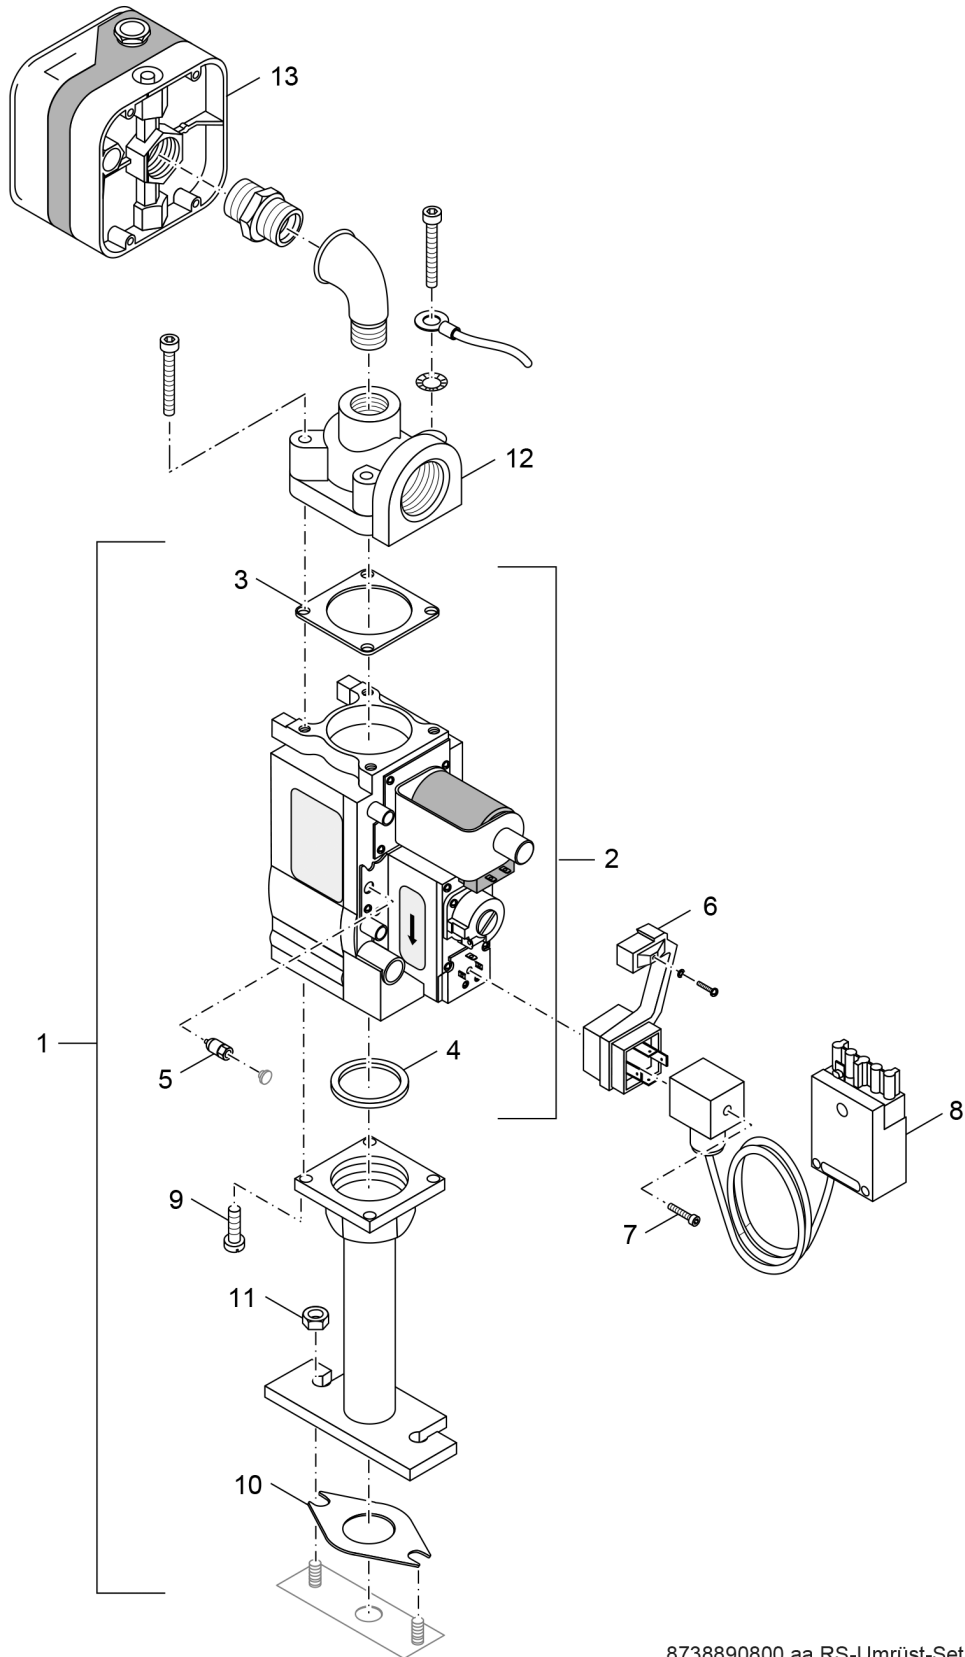

Explosionszeichnung

8738890800.aa.RS-Umrüst-Set VR4905/VR4605

Ersatzteile

Pos.	Bestellnummer	Bezeichnung	Anmerkung	Preisgruppe
1	5 181 969	Umrüstset VR4905 auf VR4605		61
2	6 790 034 1	Armatur VR4605 CB everp		57
3	8 718 584 811	Dichtung 45x45x1, Asbfr DVGW-zugel. (5x)		21
4	8 718 584 784	O-Ring Armatur V44 everp		21
5	8 718 584 774	Adapter 230 Honeywell45-900-428-002everp		27
6	5 176 493	Abdeckung Stecker für Armatur everp		30
7	5 834 430	Linsenschraube ISO7045 M3x60 4,8 H A3K		10
7	6 302 444 4	Linsenschraube ISO7045 M3x55 4.8 H A3K		10
7	8 718 584 807	Linsenschr ISO7045 M3x50 4,8HA3K (6x) ev		17
8	6 301 374 6	Anschlussleitung VR4605CB 800 li everp		27
8	6 301 596 8	Anschlussleitung VR4605CB 800 re everp		27
9	6 302 287 1	Zylinderschraube DIN912 M5x12 (10x)		29
10	8 718 584 800	Dichtung 40x70x1,5 oval DVGW-zugel everp		14
11	8 718 571 267 0	6kt-Mutter DIN6923 M8 A3K (10x) everp		21
12	5 802 896	Flansch RP3/4, winklig mit Bohrung 1/4		27
13	8 718 573 496	Druckwächter Gas DG 50 B everp		37
	6 790 034 3	Rohrteile Set Armatur VR4905/VR4605 CB		44