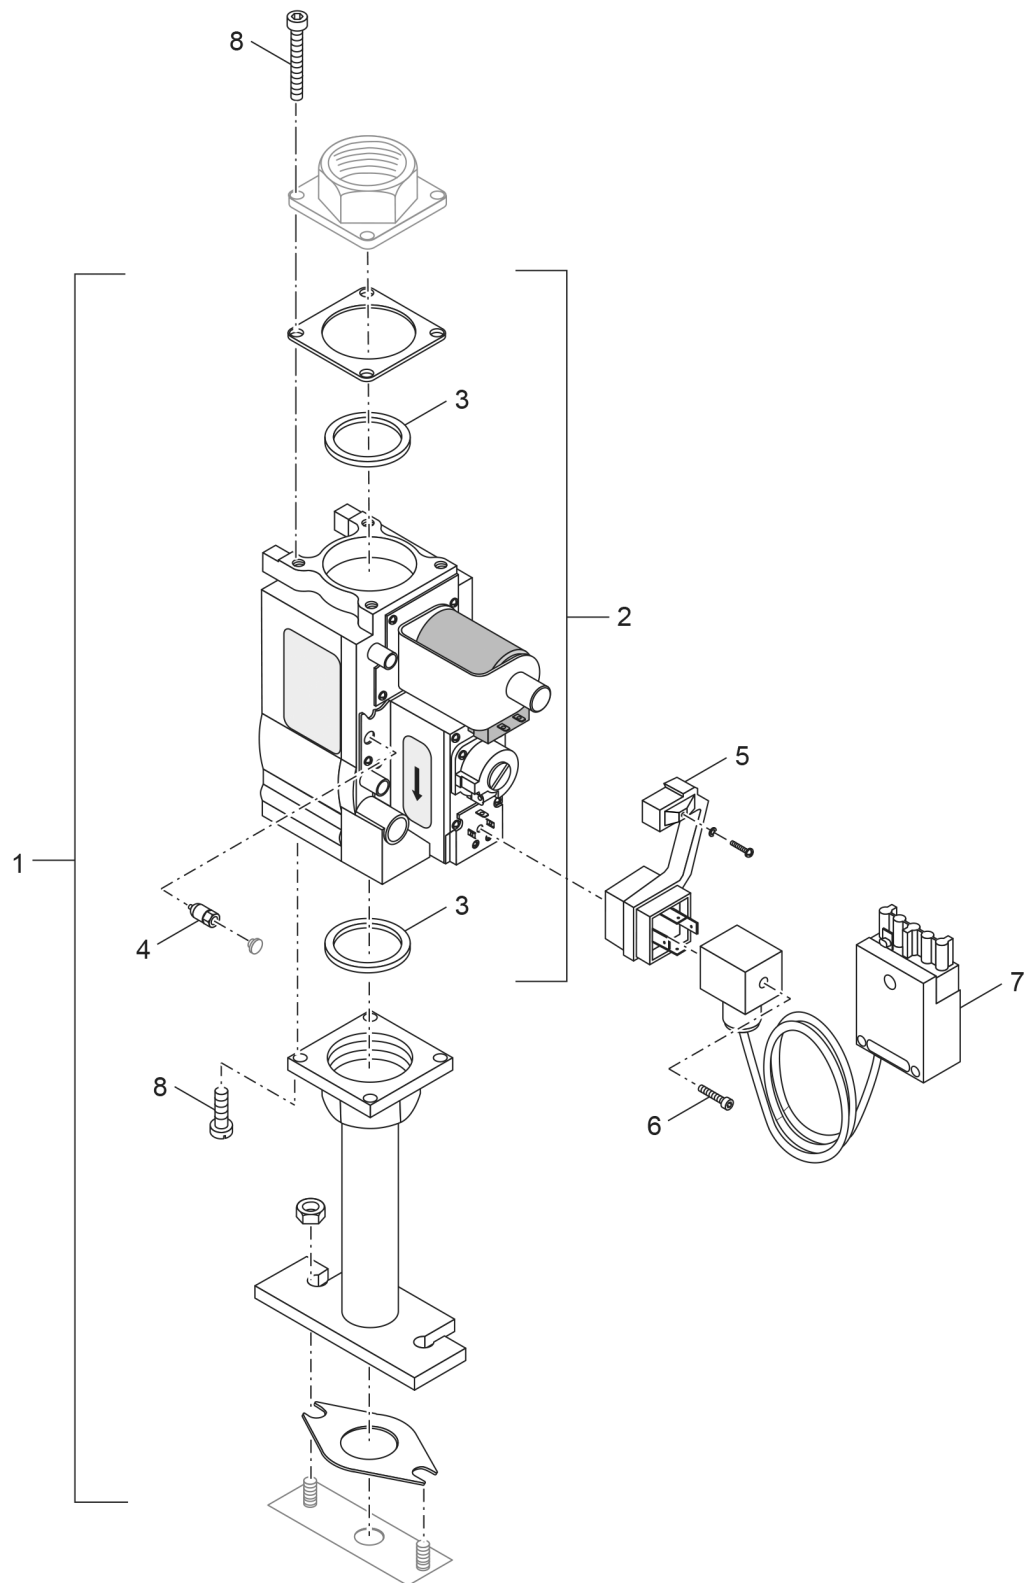

## Explosionszeichnung

8738890285.aa.RS-Gasarmatur VR4605

## Ersatzteile

Pos.	Bestellnummer	Bezeichnung	Anmerkung	Preisgruppe
1	5 181 969	Umrüstset VR4905 auf VR4605		61
2	6 790 034 1	Armatur VR4605 CB everp		57
3	8 718 584 784	O-Ring Armatur V44 everp		21
4	8 718 584 774	Adapter 230 Honeywell45-900-428-002everp		27
5	5 176 493	Abdeckung Stecker für Armatur everp		30
6	5 834 430	Linsenschraube ISO7045 M3x60 4,8 H A3K		10
6	6 302 444 4	Linsenschraube ISO7045 M3x55 4.8 H A3K		10
7	6 301 374 6	Anschlussleitung VR4605CB 800 li everp		27
8	6 302 287 1	Zylinderschraube DIN912 M5x12 (10x)		29