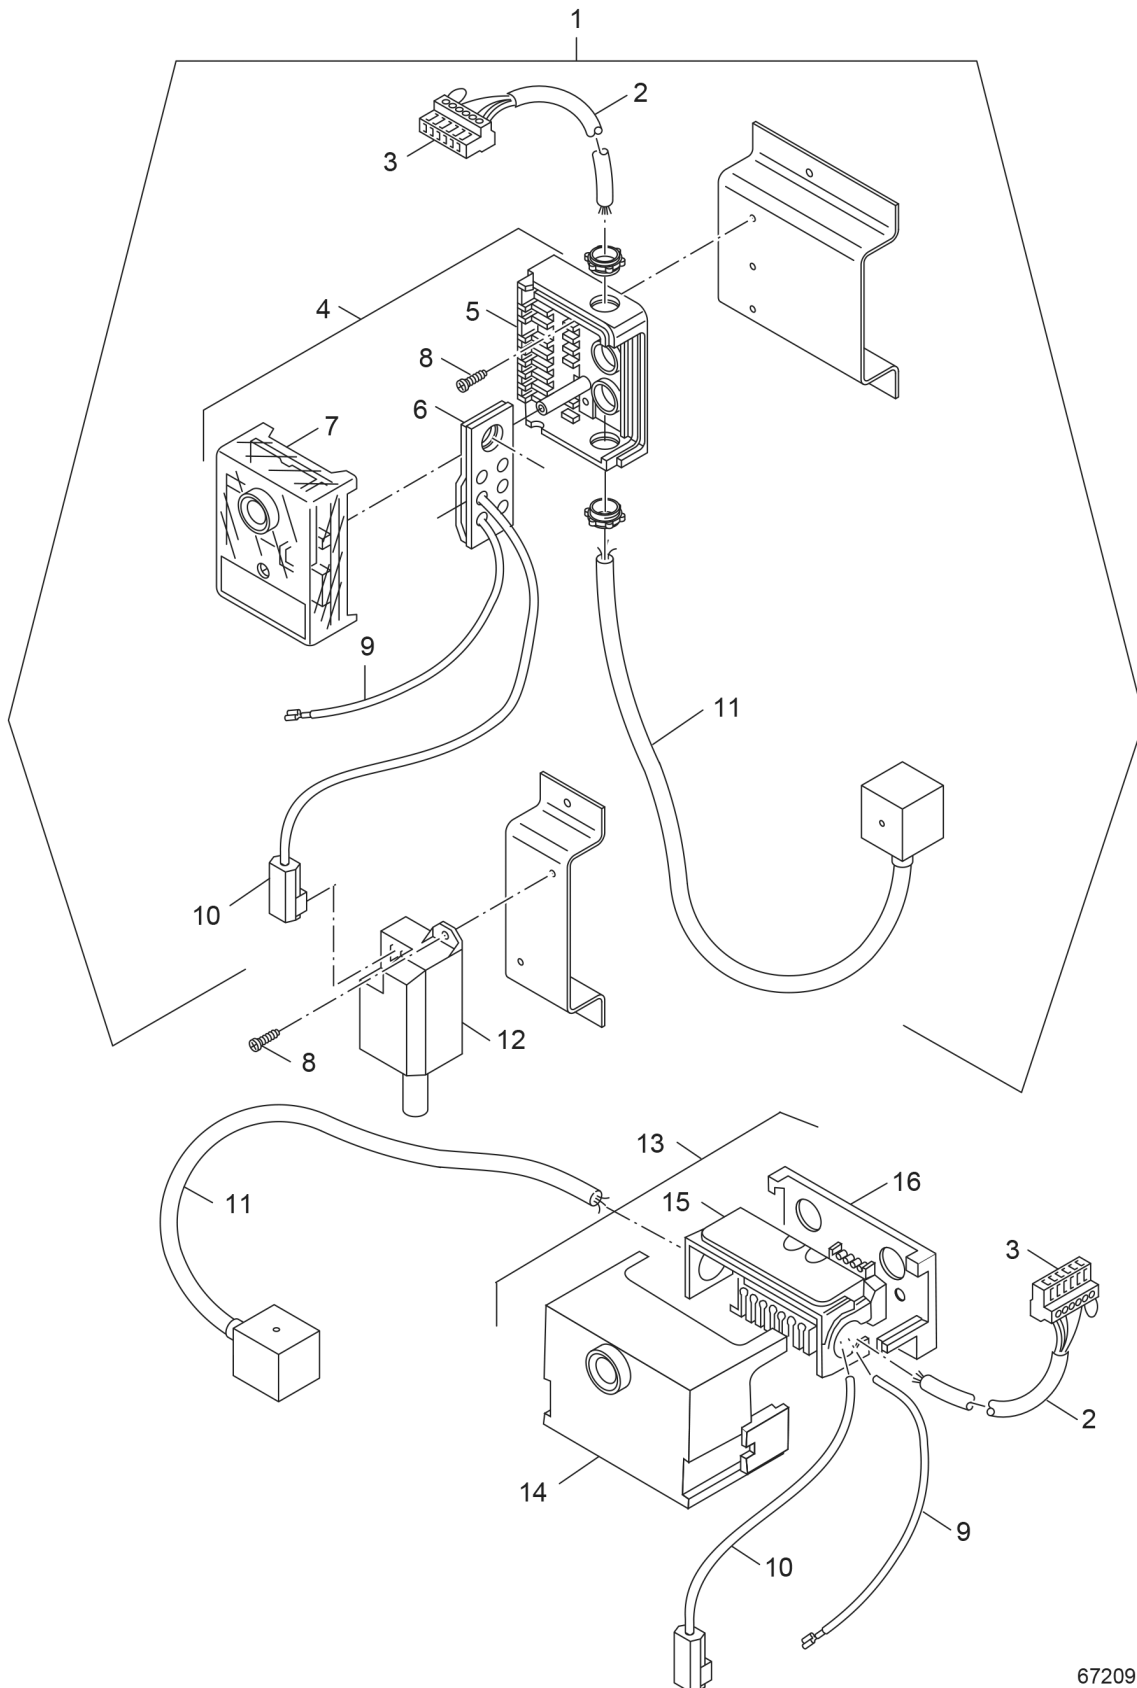

Explosionszeichnung

6720906296.aa.RO

Ersatzteile

Pos.	Bestellnummer	Bezeichnung	Anmerkung	Preisgruppe
1	8 718 585 336	Brennersteuerung G197W S02 verp		51
2	5 181 482	Anschlussleitung Atm Gasbr 950 verp		26
3	7 747 023 989	Anschlussklemme 7-polig BR I grün everp		21
4	8 718 584 072	Gasf-Autom DKG-972-N-21 kpl V2 everp		45
5	8 718 584 802	Sockel S 98 9-polig Nr 75300 everp		30
6	8 718 584 810	Kabelklemmplatte everp		21
7	7 747 101 389	Gasf-Autom DKG972-21 everp		43
8	2 910 612 410 0	Schraube DIN7981 F ST3,5X9,5 A3K (10x)		11
9	5 493 163	Zündleitung FZLK 1,00 03/43 850 everp		21
10	5 181 476	Anschlussleitung Taktzünder 800lg everp		23
11	5 181 478	Anschlussleitung Magnetventil 800 everp		27
12	6 303 280 2	Taktzünd-Einrichtung E3713/5 S03 everp		34
13	5 176 616	Gasf-Autom Landis&Gyr LGA kpl everp		44
14	8 718 573 621	Gasfeuerungsautomat LGA 63191 A27 everp		45
15	8 718 584 809	Kabeldurchführung LGA/LOA everp		15
16	8 718 584 785	Sockel für LGA/LOA everp		23