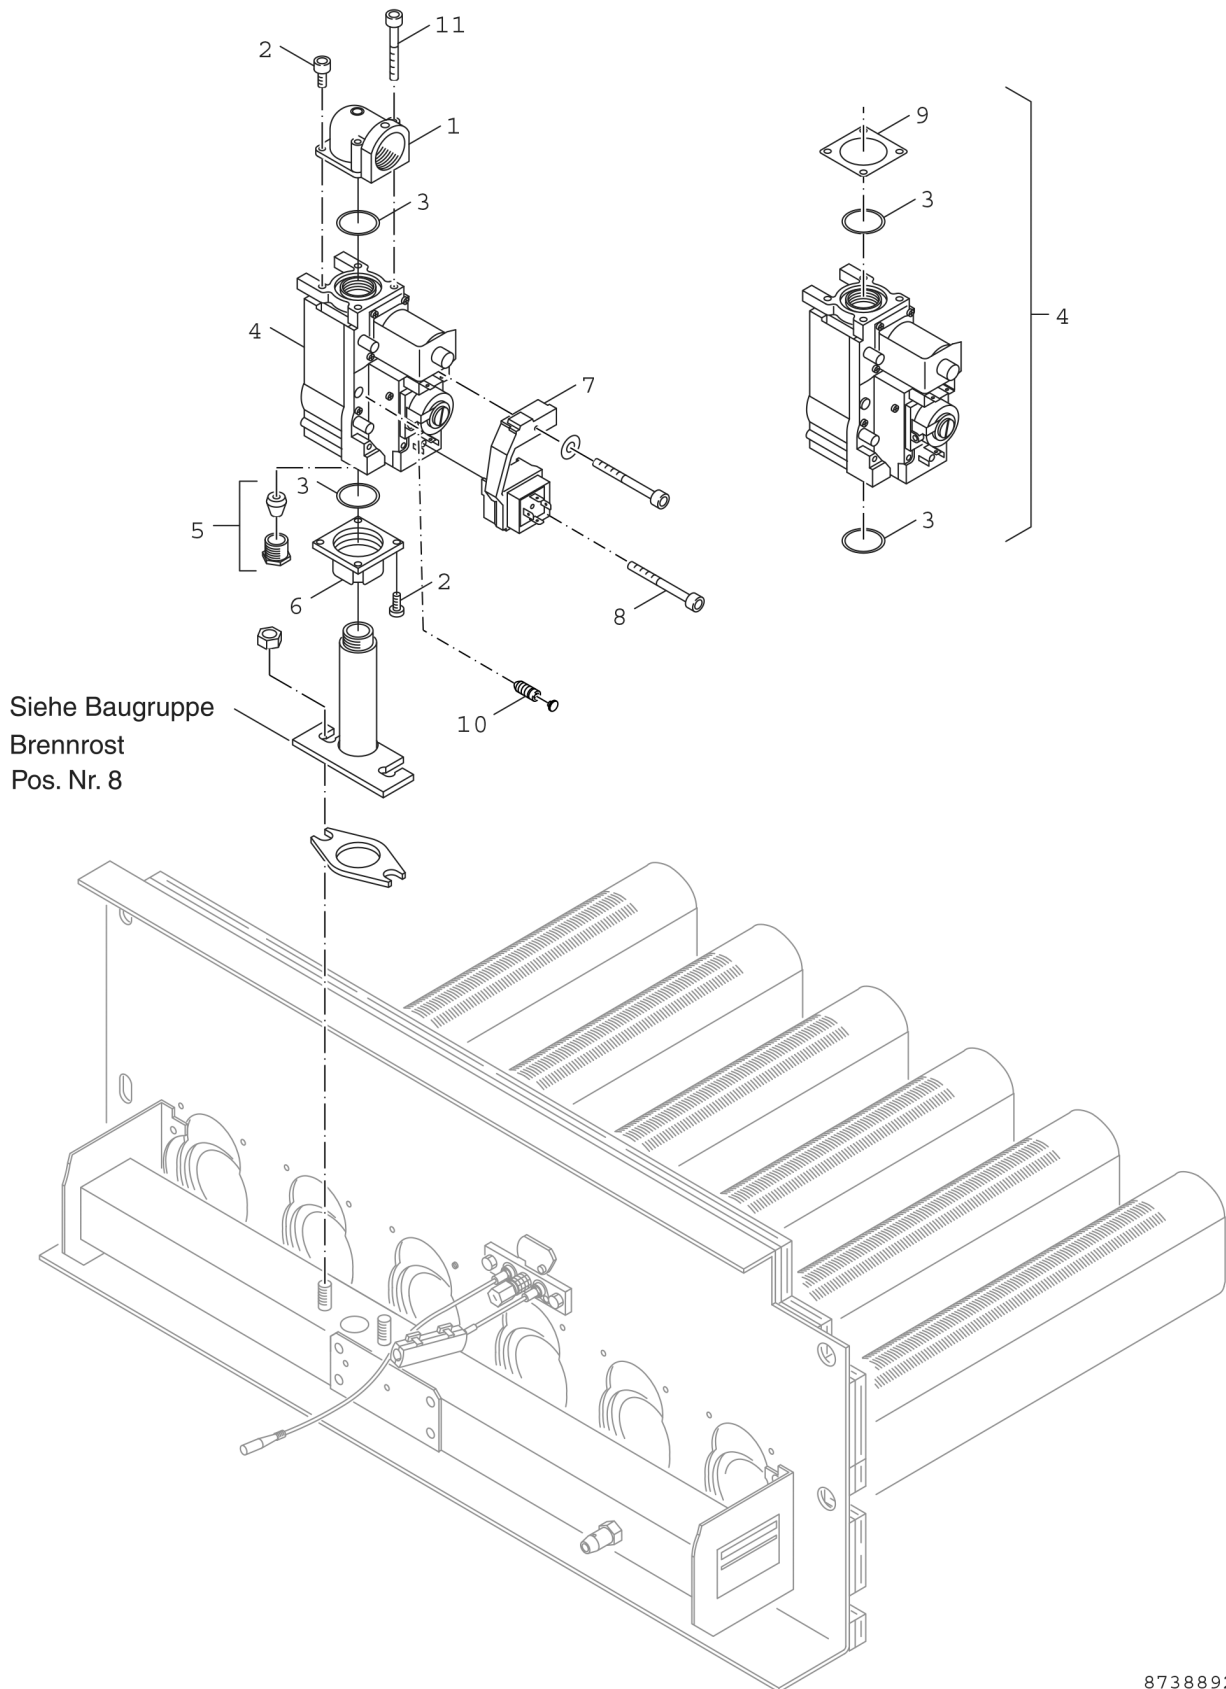

Explosionszeichnung

Ersatzteile

Pos.	Bestellnummer	Bezeichnung	Anmerkung	Preisgruppe
1	5 802 255	Flansch C RP3/4, V 4400 winklig o. Bohrun		19
2	6 302 287 1	Zylinderschraube DIN912 M5x12 (10x)		29
3	8 718 584 784	O-Ring Armatur V44 everp		21
4	8 718 585 334	Armatur VR4601CB kombi f Ersatz		58
5	6 302 819 8	Zündgasverschraubung D4 Honeyw everp		28
6	8 718 584 803	Flansch Rp 3/4" gerade everp		23
7	5 176 493	Abdeckung Stecker für Armatur everp		30
8	5 834 430	Linsenschraube ISO7045 M3x60 4,8 H A3K		10
9	8 718 584 811	Dichtung 45x45x1, Asbfr DVGW-zugel. (5x)		21
10	8 718 584 774	Adapter 230 Honeywell45-900-428-002everp		27
11	8 718 582 011	Zyl-schraube ISO4762 M5x35 (6x) everp		29