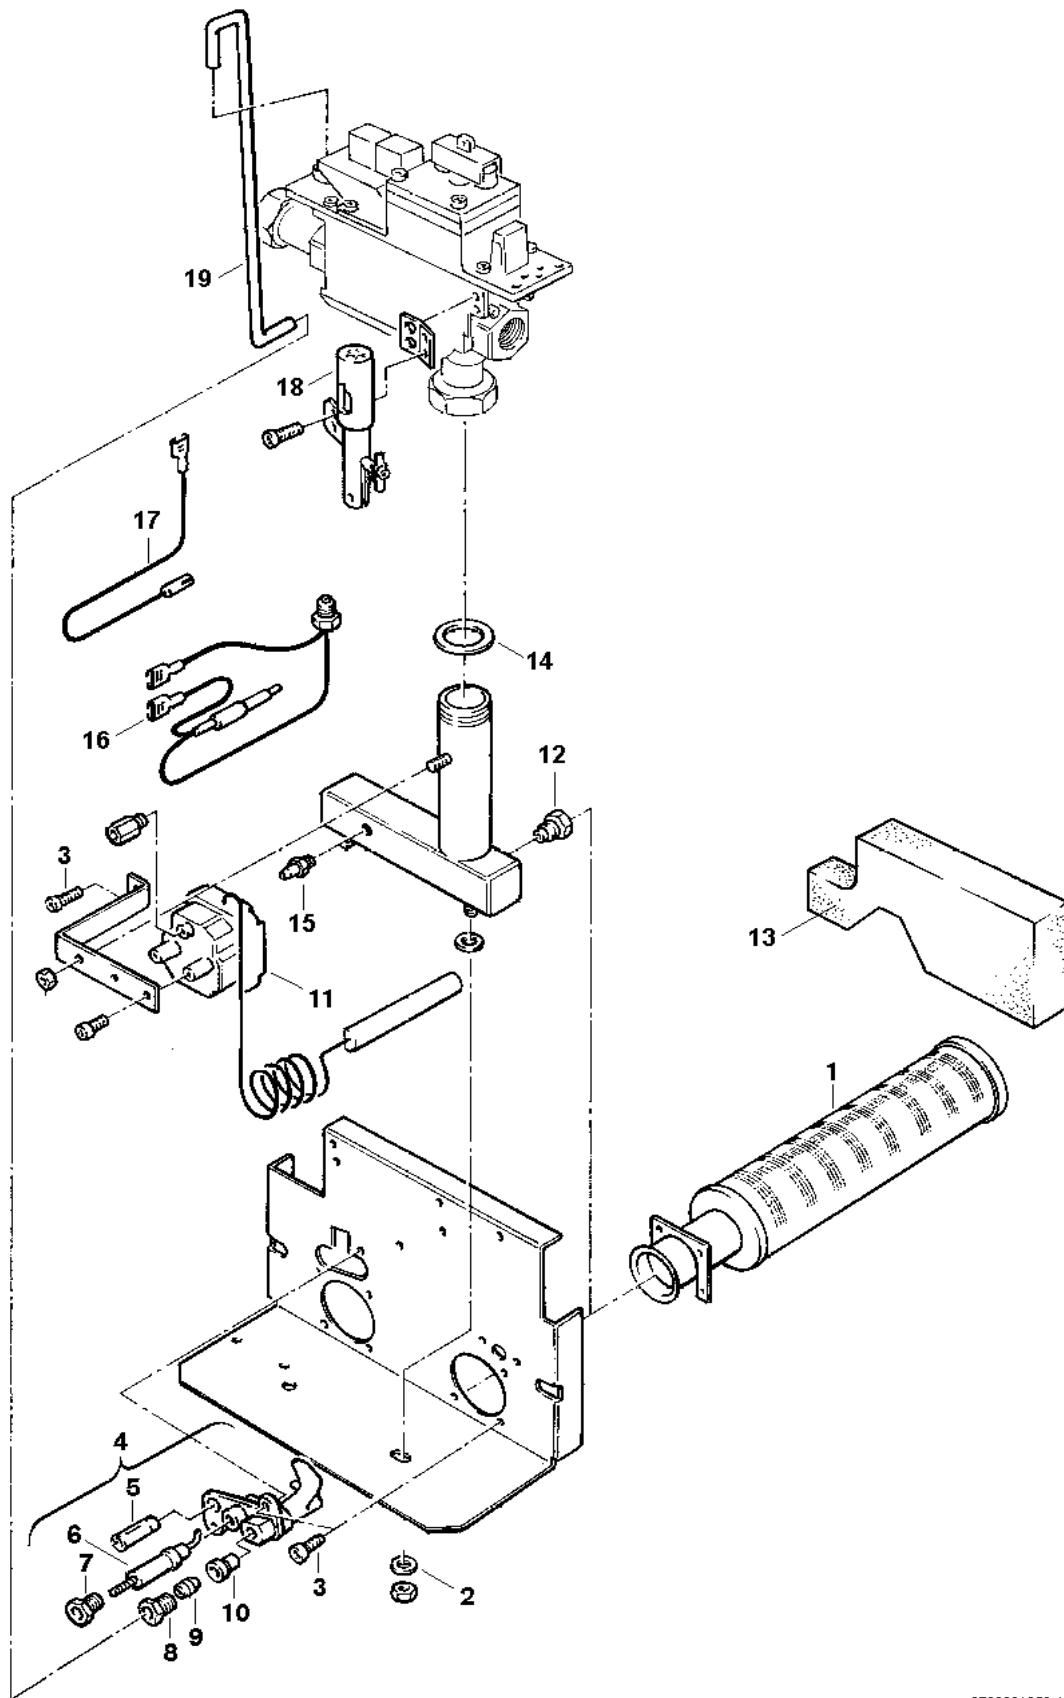

Ersatzteilliste

6720901850.AA

Brenner

K/KS...-5RU

3
A

Pos	Bezeichnung	S-Nr.	Bestell-Nr.	PG	Gasart													Bemerkungen
						K11-5RU	K19-5RU	K26-5RU	K33-5RU	KS11-5RU	KS15-5RU	KS19-5RU	KS26-5RU	KS33-5RU				
1	Brennerrohr		8 718 104 019 0	34		1	2	3	4	1	2	2	3	4				
2	Scheibe		2 916 012 013 0	01		■	■	■	■	■	■	■	■	■				
3	Schraube		2 910 612 417 0	01		■	■	■	■	■	■	■	■	■				
4	Zündbrenner		8 748 105 014 0	24	23	■	■	■	■	■	■	■	■	■				
4	Zündbrenner		8 748 105 015 0	24	31	■	■	■	■	■	■	■	■	■				
5	Hülse		8 740 609 002 0	02		■	■	■	■	■	■	■	■	■				
6	Zündbolzen		8 748 107 078 0	17		■	■	■	■	■	■	■	■	■				
7	Gewindebuchse		8 743 406 001 0	16		■	■	■	■	■	■	■	■	■				
8	Gewindebuchse		8 713 406 002 0	08		■	■	■	■	■	■	■	■	■				
9	Klemmring		8 710 206 004 0	04		■	■	■	■	■	■	■	■	■				
10	Zünddüse (42)		8 748 200 125 0	13	31	■	■	■	■	■	■	■	■	■				
10	Zünddüse (55)		8 748 200 162 0	11	23	■	■	■	■	■	■	■	■	■				
11	Temperaturbegrenzer		8 717 206 102 0	41		■	■	■	■	■	■	■	■	■				
12	Düse (300)		8 718 200 095 0	11	23	■				■								
12	Düse (280)		8 718 200 153 0	11	23		■											
12	Düse (270)		8 718 200 094 0	11	23			■	■		■		■	■				
12	Düse (167)		8 718 200 160 0	28	31	■				■								
12	Düse (4x80)		8 718 200 166 0	25	31		■	■	■			■	■	■				
12	Düse (4x75)		8 718 200 167 0	25	31						■							
13	Isolierung		8 712 303 162 0	11		■				■								
13	Isolierung		8 712 303 163 0	12			■				■	■						
13	Isolierung		8 712 303 164 0	15				■					■					
13	Isolierung		8 712 303 165 0	13					■					■				
14	Dichtscheibe		8 710 103 075 0	03		■	■	■	■	■	■	■	■	■				
15	Druckmeßnippel		8 713 305 102 0	15		■	■	■	■	■	■	■	■	■				
16	Thermoelement		8 717 202 024 0	23		■	■	■	■	■	■	■	■	■				
17	Zündkabel		8 714 401 159 0	15		■	■	■	■	■	■	■	■	■				
18	Piezozünder		8 748 108 009 0	25		■	■	■	■	■	■	■	■	■				
19	Zündgasrohr		8 710 707 149 0	20		■	■	■	■	■	■	■	■	■				
K/KS...5RU						Brenner									3A