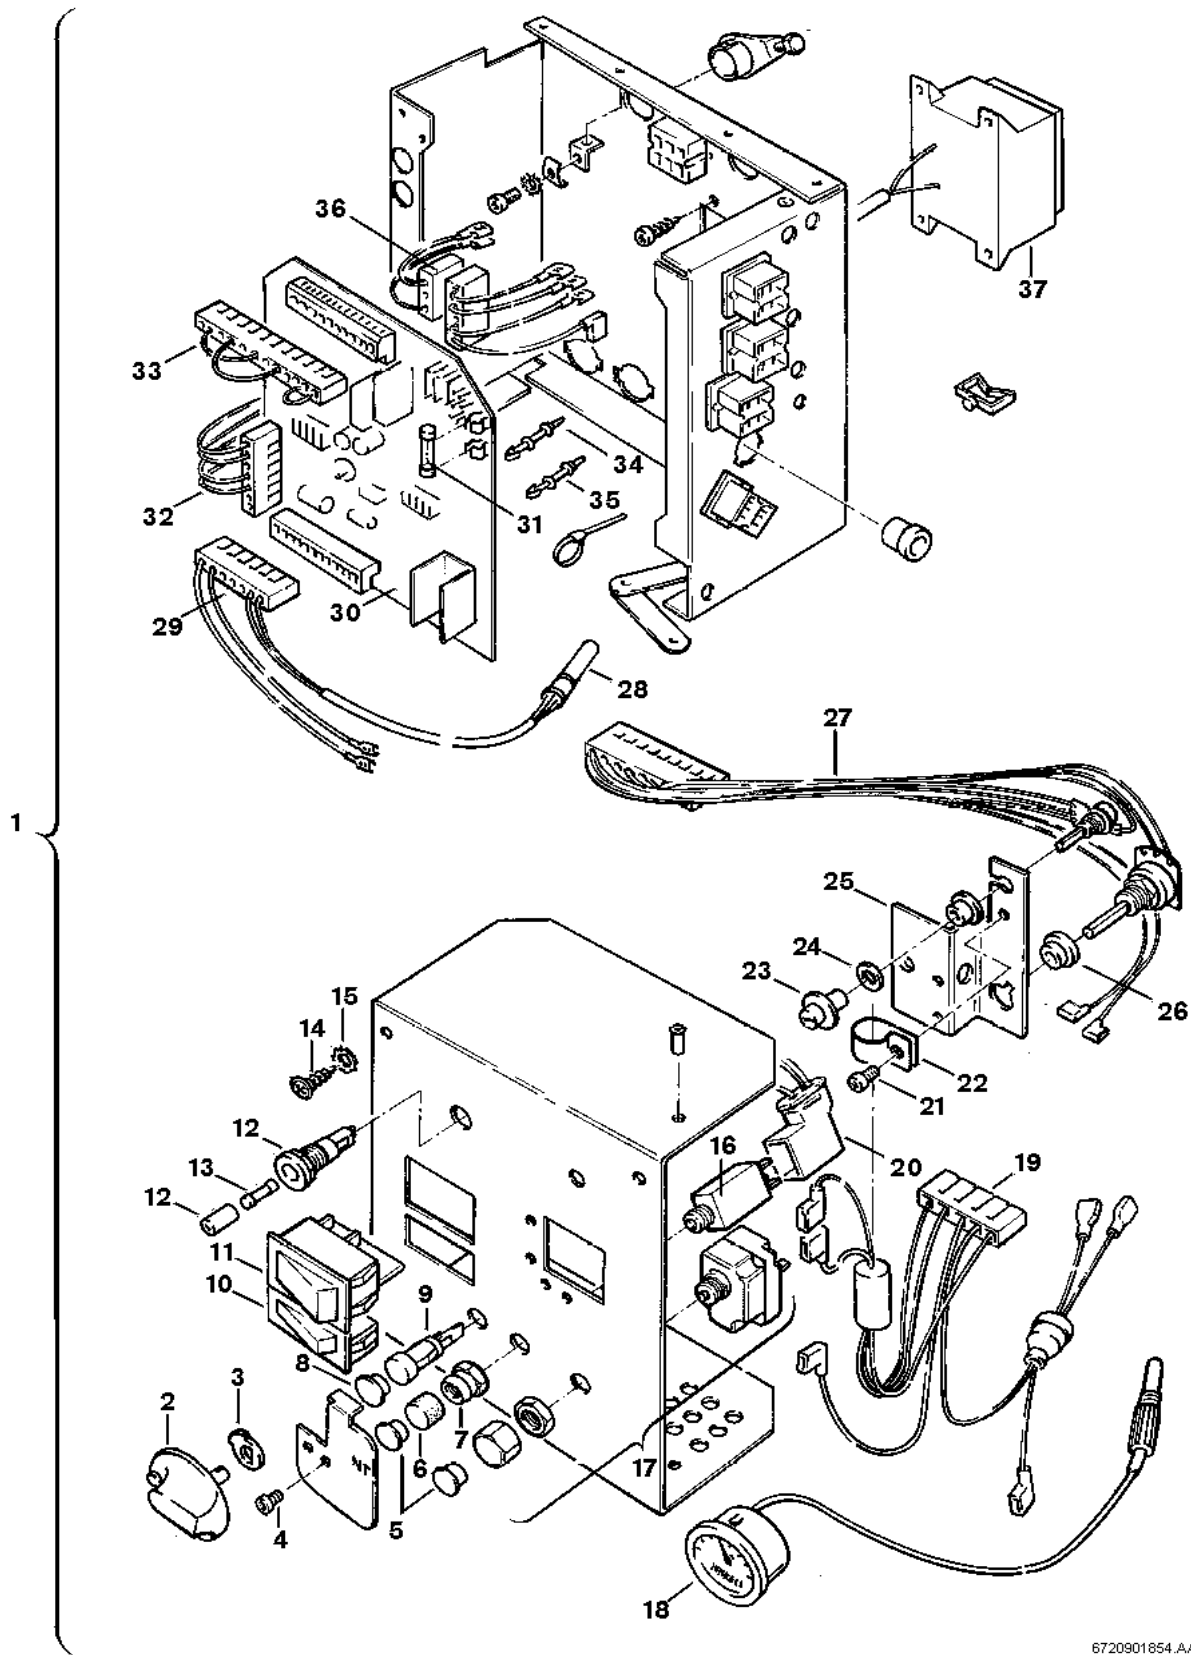

Ersatzteilliste

6720901854_AA

Schaltkasten

K/KS...5RU/RUE

6