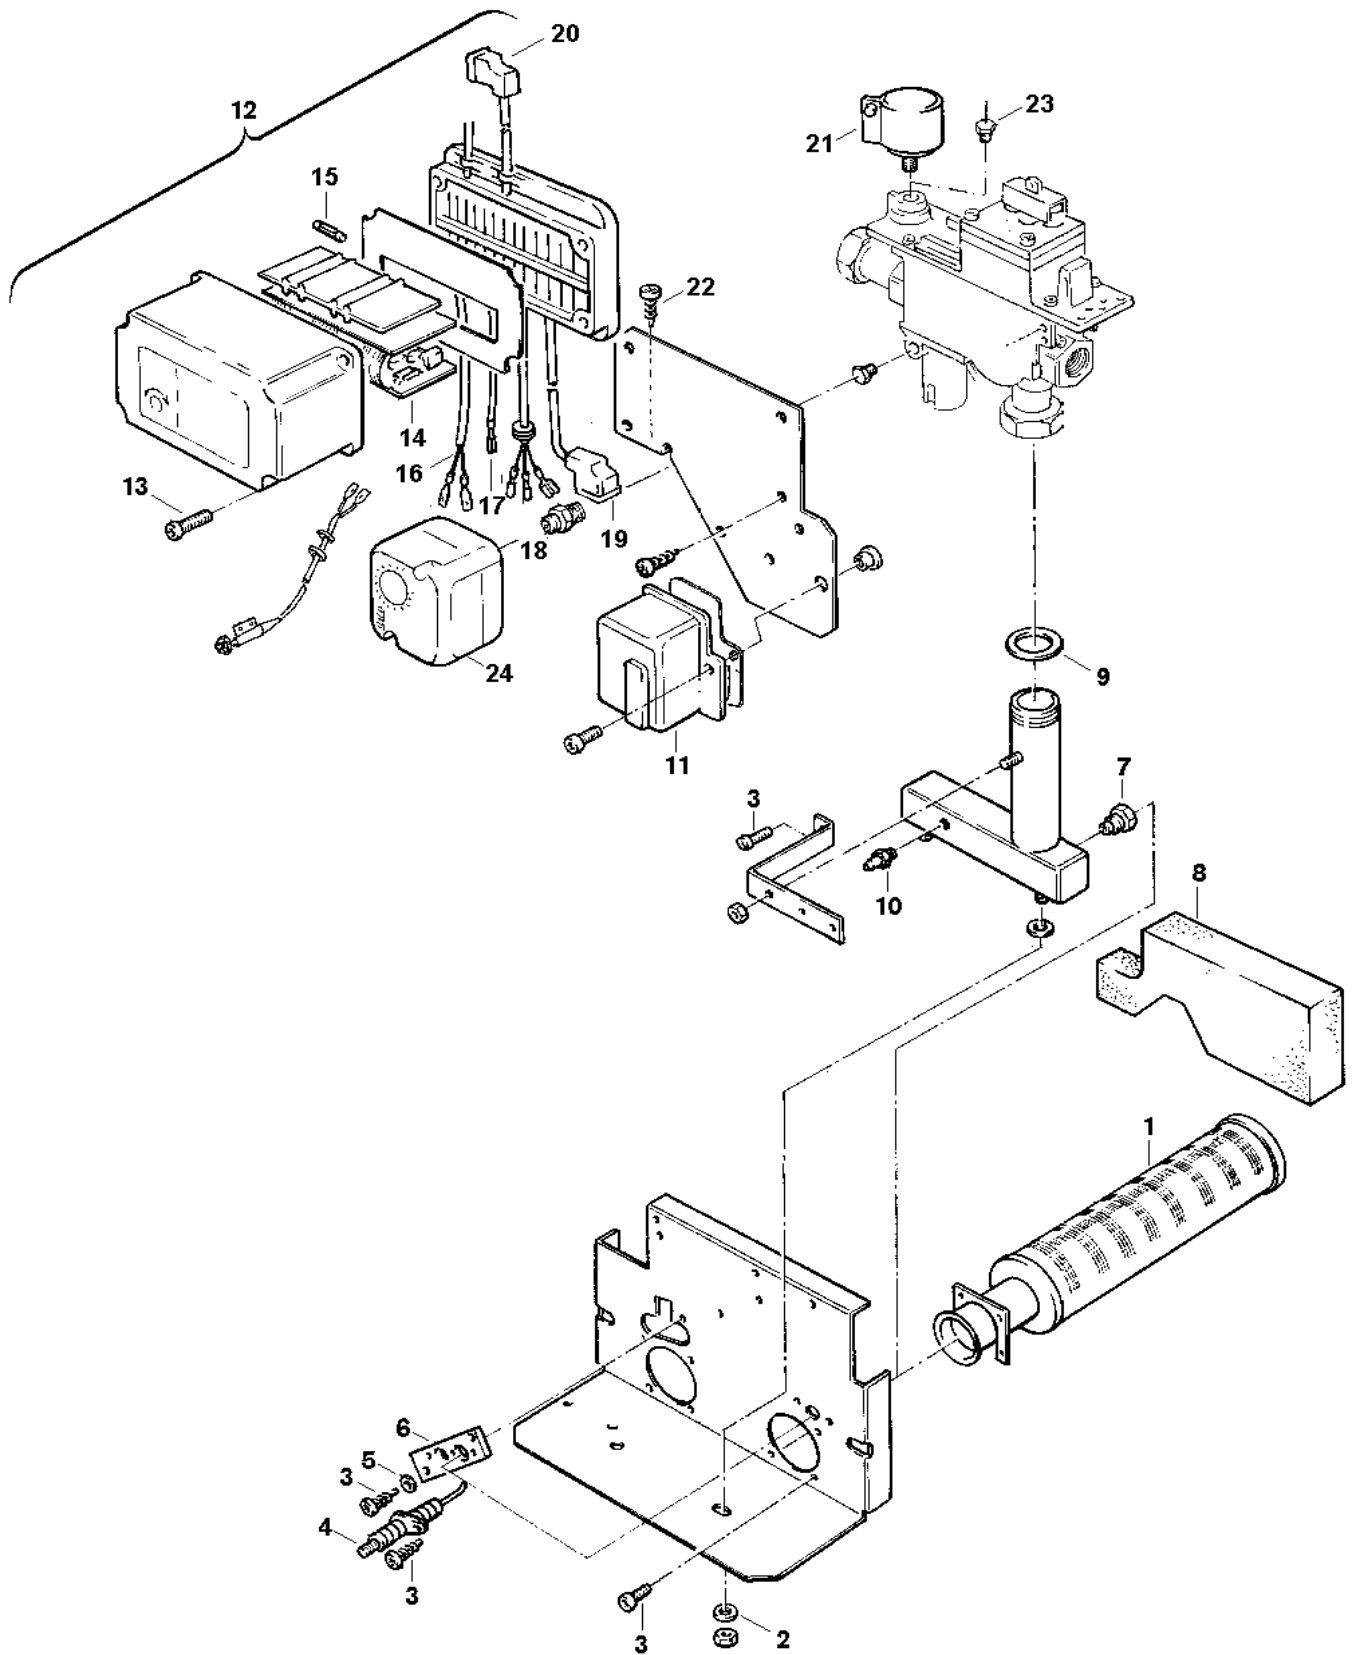

Ersatzteilliste

6720901851.AA

Brenner

KS..-5RUE

3
B

Pos	Bezeichnung	S-Nr.	Bestell-Nr.	PG	Gasart						Bemerkungen	
						KS11-5RUE	KS15-5RUE	KS19-5RUE	KS26-5RUE	KS33-5RUE		
1	Brennerrohr		8 718 104 019 0	34		1	2	2	3	4		
2	Scheibe		2 916 012 013 0	01		■	■	■	■	■		
3	Schraube		2 910 612 417 0	01		■	■	■	■	■		
4	Elektrode		8 748 107 085 0	20		■	■	■	■	■	3 Stück	
5	Scheibe		2 916 012 010 0	01		■	■	■	■	■		
6	Halter		8 711 000 122 0	06		■	■	■	■	■		
7	Düse (300)		8 718 200 095 0	11	23	■						
7	Düse (270)		8 718 200 094 0	11	23		■	■	■			
7	Düse (280)		8 718 200 153 0	11	23			■				
7	Düse (167)		8 718 200 160 0	28	31	■						
7	Düse (4x75)		8 718 200 167 0	25	31		■					
7	Düse (4x80)		8 718 200 166 0	25	31			■	■	■		
8	Isolierung		8 712 303 162 0	11		■						
8	Isolierung		8 712 303 163 0	12			■	■				
8	Isolierung		8 712 303 164 0	15					■			
8	Isolierung		8 712 303 165 0	13						■		
9	Dichtscheibe		8 710 103 075 0	03		■	■	■	■	■		
10	Druckmeßnippel		8 713 305 102 0	15		■	■	■	■	■		
11	Zündbaustein		8 747 101 027 0	37		■	■	■	■	■		
12	Steuergerät		8 747 207 039 0	65		■	■	■	■	■		
13	Schraube		2 910 641 134 0	01		■	■	■	■	■		
14	Leiterplatte Ionisation		8 748 300 034 0	46		■	■	■	■	■		
15	Sicherung T2,5A		1 904 521 342 0	07		■	■	■	■	■		
16	Kabel		8 714 401 414 0	15		■	■	■	■	■	Druckwächter	
17	Kabelsatz		8 714 401 942 0	22		■	■	■	■	■	Ionisation	
18	Kabel		8 744 401 141 0	21		■	■	■	■	■	Magnetventil	
19	Kabel		8 744 401 144 0	23		■	■	■	■	■	Schaltkasten (24 V)	
20	Kabel		8 744 401 139 0	24		■	■	■	■	■	Schaltkasten (220 V)	
21	Druckwächter		8 717 406 018 0	32	23	■	■	■	■	■	ab FD648 (08.1986)	
21	Druckwächter		8 717 406 020 0	32	31	■	■	■	■	■	ab FD648 (08.1986)	
22	Schraube		8 743 401 031 0	02		■	■	■	■	■		
23	Verschlusschraube		8 713 406 086 0	09		■	■	■	■	■		
24	Druckwächter		8 717 406 071 0	41	23,31	■	■	■	■	■	einstellbar	
KS...5RUE						Brenner						3B