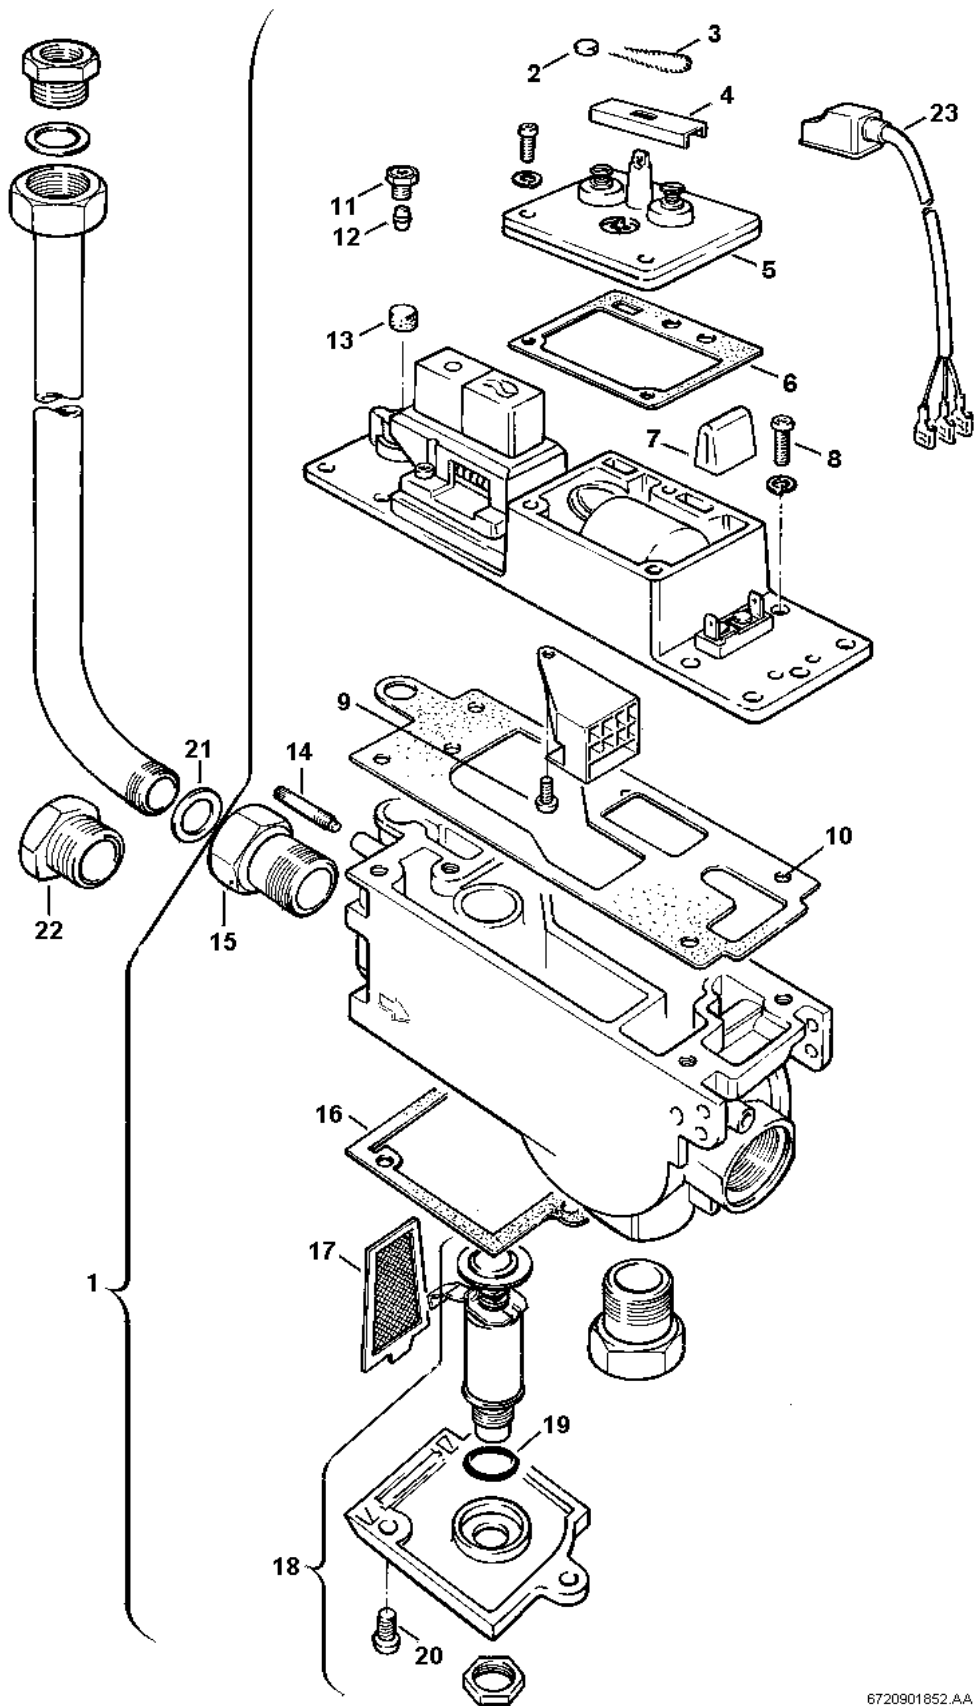

Pos	Bezeichnung	S-Nr.	Bestell-Nr.	PG	Gasart						Bemerkungen	
						KS11-5RUE	KS15-5RUE	KS19-5RUE	KS26-5RUE	KS33-5RUE		
1	Brennerrohr		8 718 104 019 0	34		1	2	2	3	4		
2	Scheibe		2 916 012 013 0	01		■	■	■	■	■		
3	Schraube		2 910 612 417 0	01		■	■	■	■	■		
4	Elektrode		8 748 107 085 0	20		■	■	■	■	■	3 Stück	
5	Scheibe		2 916 012 010 0	01		■	■	■	■	■		
6	Halter		8 711 000 122 0	06		■	■	■	■	■		
7	Düse (300)		8 718 200 095 0	11	23	■						
7	Düse (270)		8 718 200 094 0	11	23		■	■	■			
7	Düse (280)		8 718 200 153 0	11	23			■				
7	Düse (167)		8 718 200 160 0	28	31	■						
7	Düse (4x75)		8 718 200 167 0	25	31		■					
7	Düse (4x80)		8 718 200 166 0	25	31			■	■	■		
8	Isolierung		8 712 303 162 0	11		■						
8	Isolierung		8 712 303 163 0	12			■	■				
8	Isolierung		8 712 303 164 0	15					■			
8	Isolierung		8 712 303 165 0	13						■		
9	Dichtscheibe		8 710 103 075 0	03		■	■	■	■	■		
10	Druckmeßnippel		8 713 305 102 0	15		■	■	■	■	■		
11	Zündbaustein		8 747 101 027 0	37		■	■	■	■	■		
12	Steuergerät		8 747 207 039 0	65		■	■	■	■	■		
13	Schraube		2 910 641 134 0	01		■	■	■	■	■		
14	Leiterplatte Ionisation		8 748 300 034 0	46		■	■	■	■	■		
15	Sicherung T2,5A		1 904 521 342 0	07		■	■	■	■	■		
16	Kabel		8 714 401 414 0	15		■	■	■	■	■	Druckwächter	
17	Kabelsatz		8 714 401 942 0	22		■	■	■	■	■	Ionisation	
18	Kabel		8 744 401 141 0	21		■	■	■	■	■	Magnetventil	
19	Kabel		8 744 401 144 0	23		■	■	■	■	■	Schaltkasten (24 V)	
20	Kabel		8 744 401 139 0	24		■	■	■	■	■	Schaltkasten (220 V)	
21	Druckwächter		8 717 406 018 0	32	23	■	■	■	■	■	ab FD648 (08.1986)	
21	Druckwächter		8 717 406 020 0	32	31	■	■	■	■	■	ab FD648 (08.1986)	
22	Schraube		8 743 401 031 0	02		■	■	■	■	■		
23	Verschlusschraube		8 713 406 086 0	09		■	■	■	■	■		
24	Druckwächter		8 717 406 071 0	41	23,31	■	■	■	■	■	einstellbar	
KS...5RUE						Brenner						3B

Ersatzteilliste

6720901852.AA

Gasarmatur

K/KS...5RU

4
A