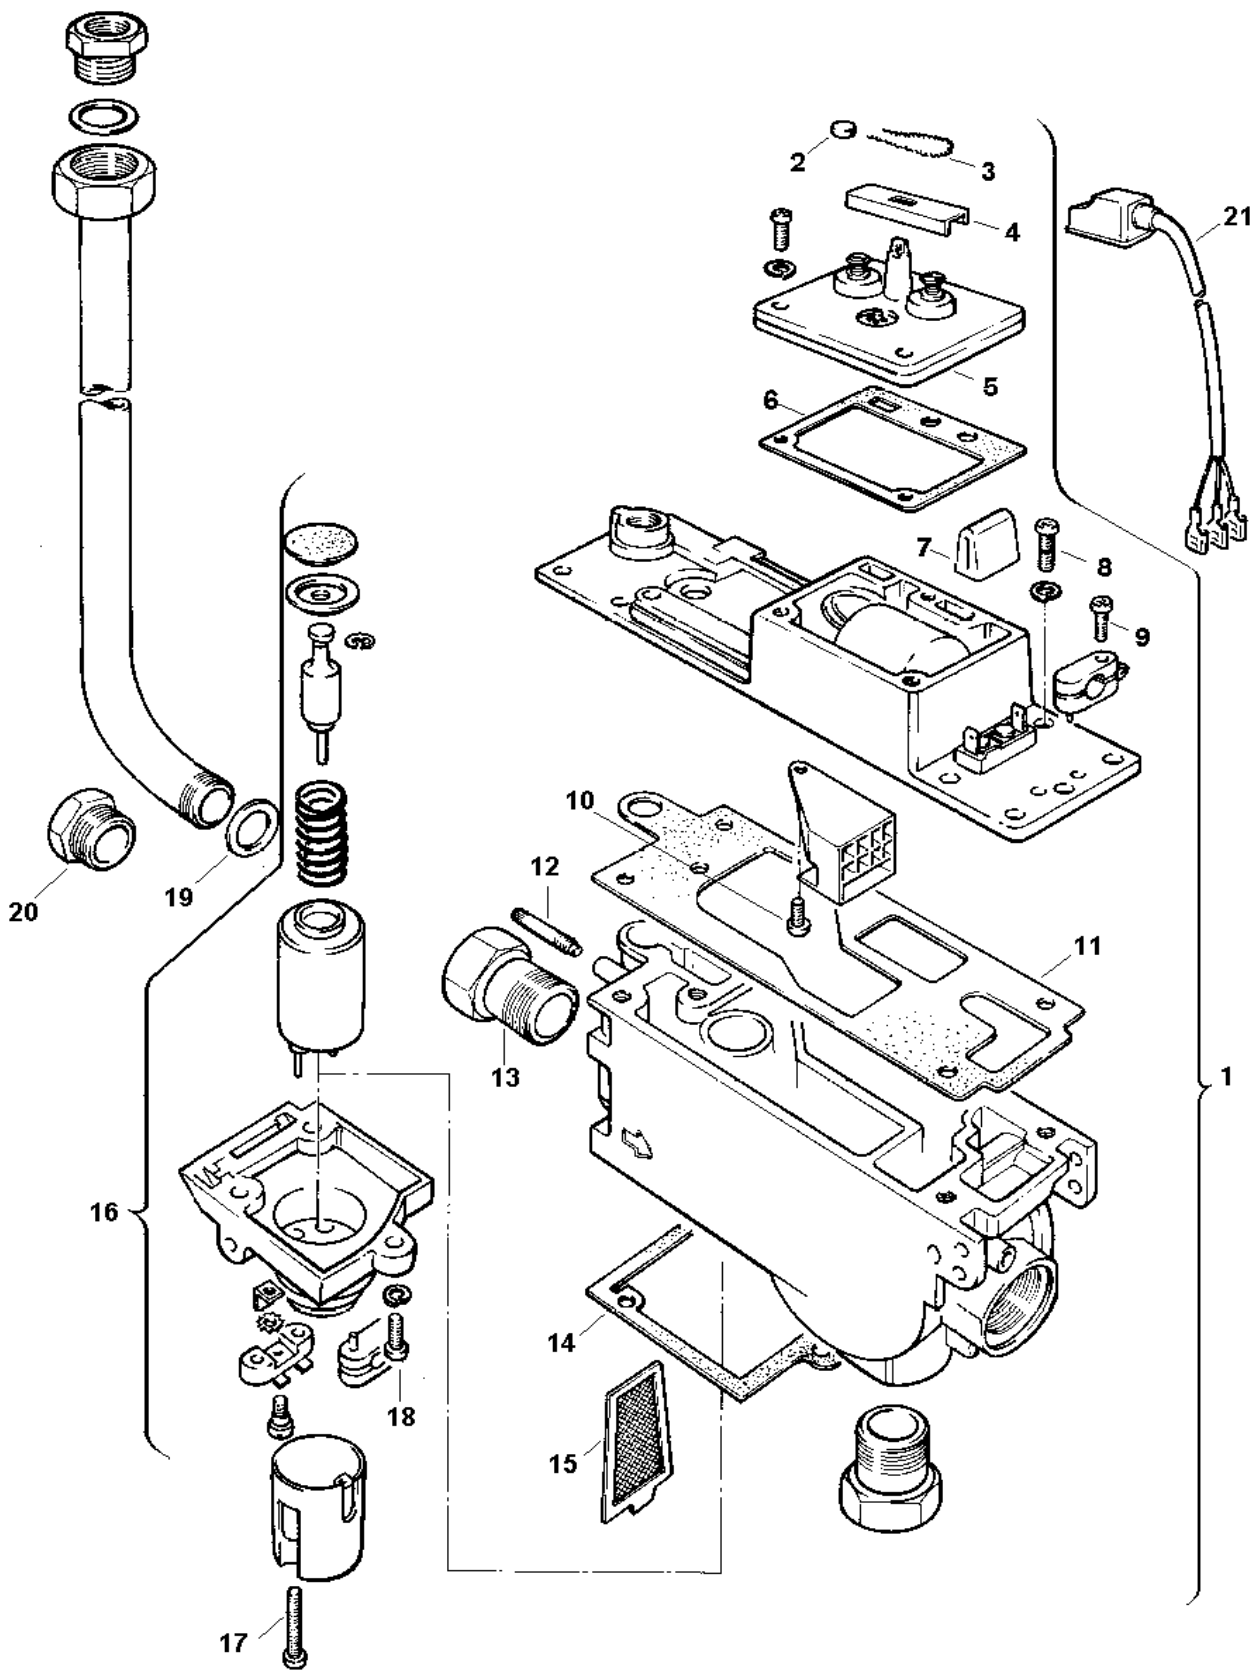

Ersatzteilliste

6720901853.AA

Gasarmatur

KS...-5RUE

4
B