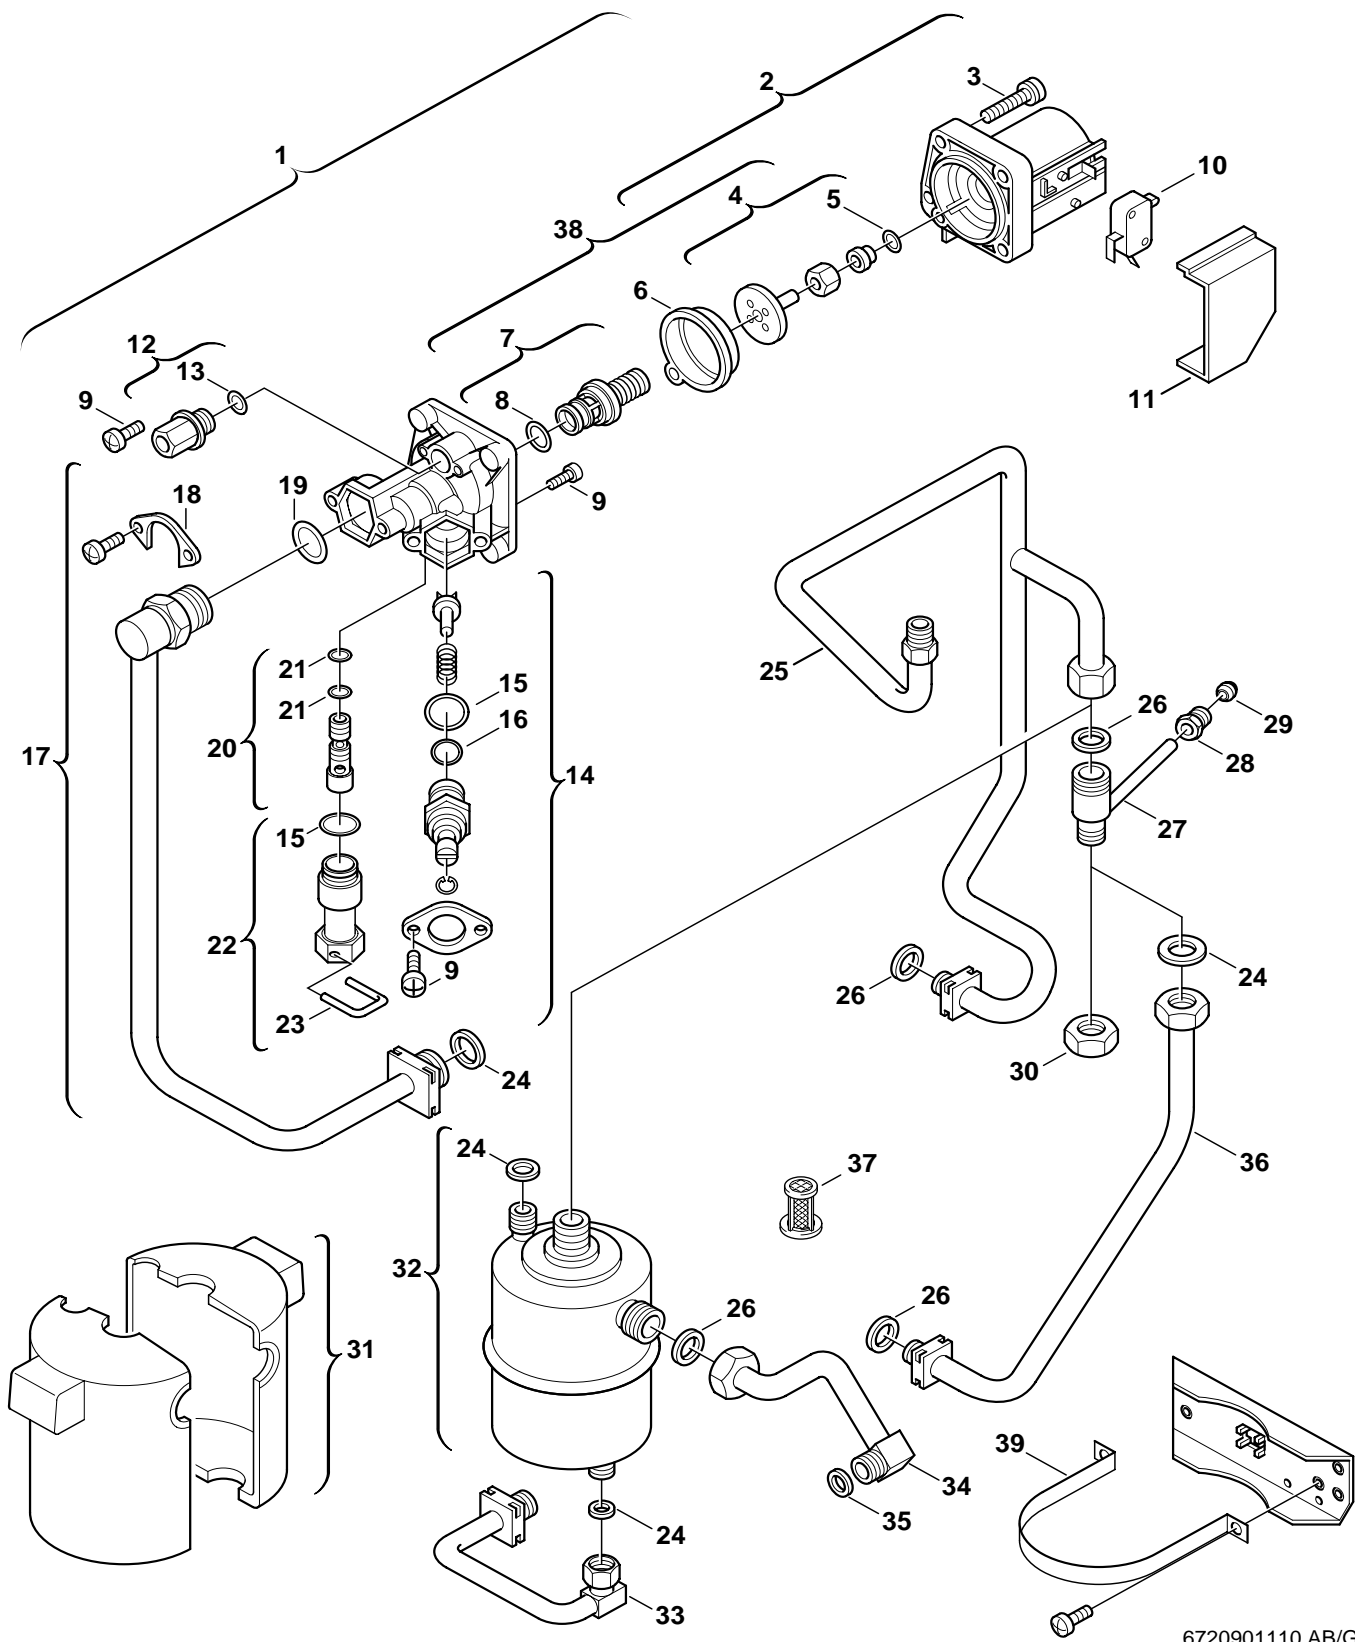

# Ersatzteilliste

6720901109.AD/G

Schaltkasten

ZSV20A  
ZV20A  
ZVW20A

6

Ersatzteilliste

6720901110.AB/G

Wasserschalter