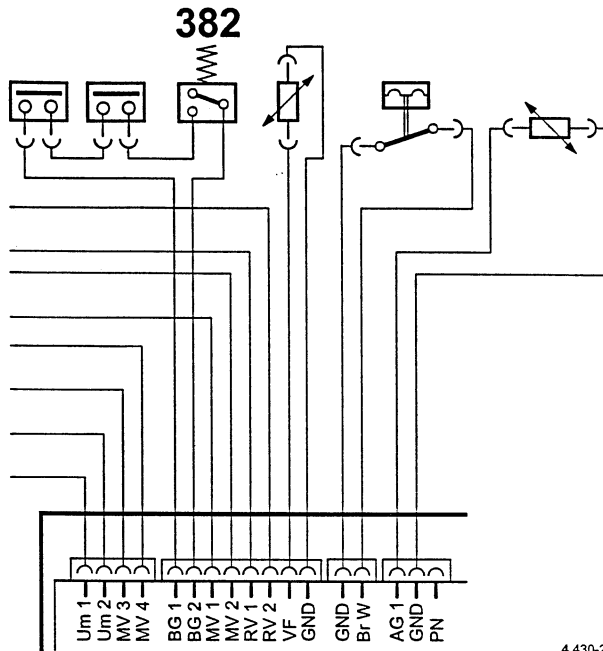

6 720 604 439 (9.97) PCK

ZWR 18/24-3/-4 KE/AE, FD \geq 768

Mit Mindestdruckwächter

Med en trykvagt

With a minimum pressure sensor

Introduce un sensor de minima presion.

Equipées d'une dé manaque d'eau.

Verranno dotate di pressostato di sicurezza.

Met een lagedrukschakelaar.

Equipadas com uma sonda de pressao minima.

4 430-1.1/R

alle ZWR

4 430-2.1/F

ZWR 18/24-3 KE/AE
ZWR 18/24-4 KE

4 430-3.1/R

ZWR 18/24-4 AE