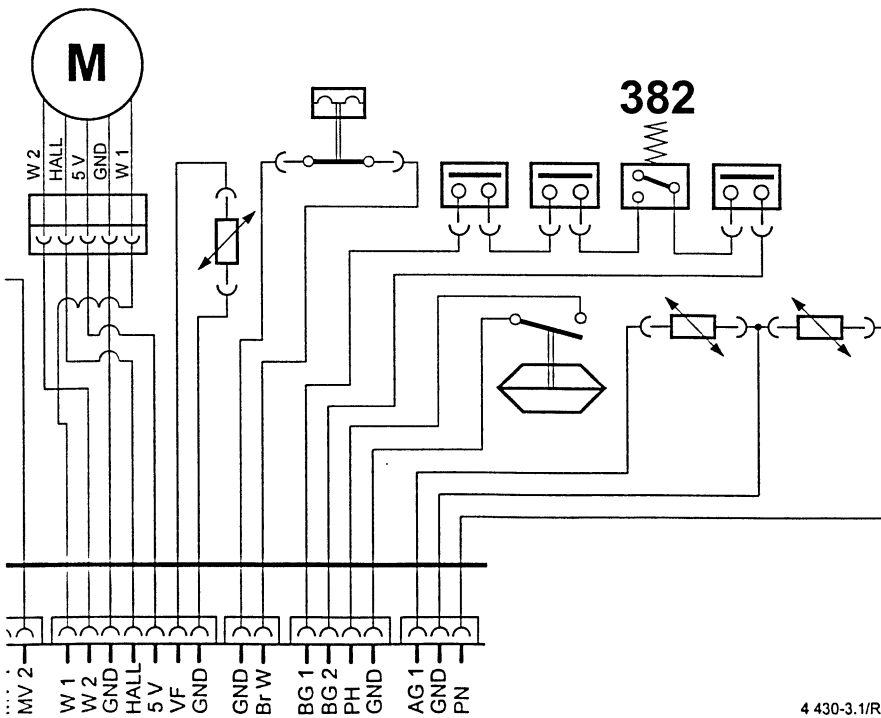

6 720 604 439 (9.97) PCK

ZWR 18/24-3/-4 KE/AE, FD \geq 768

Mit Mindestdruckwächter

Med en trykvagt

With a minimum pressure sensor

Introduce un sensor de minima presion.

Equipées d'une dé manaque d'eau.

Verranno dotate di pressostato di sicurezza.

Met een lagedrukschakelaar.

Equipadas com uma sonda de pressao minima.

4 430-1.1/R

alle ZWR

4 430-2.1/F

ZWR 18/24-3 KE/AE
ZWR 18/24-4 KE

4 430-3.1/R

ZWR 18/24-4 AE