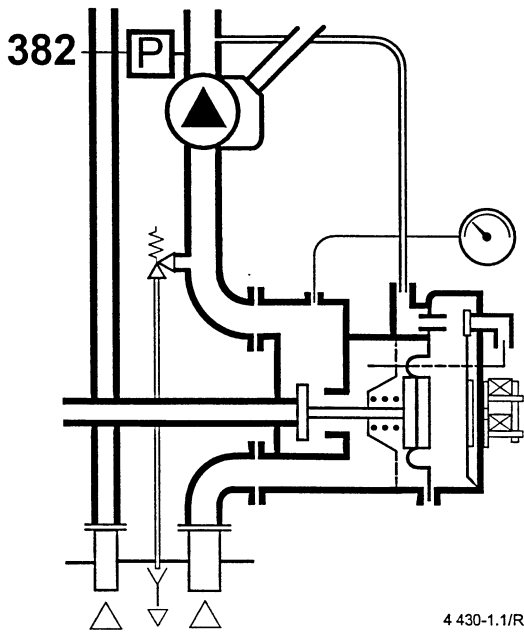

6 720 604 439 (9.97) PCK

ZWR 18/24-3/-4 KE/AE, FD \geq 768

Mit Mindestdruckwächter

Med en trykvagt

With a minimum pressure sensor

Introduce un sensor de minima presion.

Equipées d'une dé manaque d'eau.

Verranno dotate di pressostato di sicurezza.

Met een lagedrukschakelaar.

Equipadas com uma sonda de pressao minima.

4 430-1.1/R

alle ZWR

4 430-2.1/F

ZWR 18/24-3 KE/AE
ZWR 18/24-4 KE

4 430-3.1/R

ZWR 18/24-4 AE