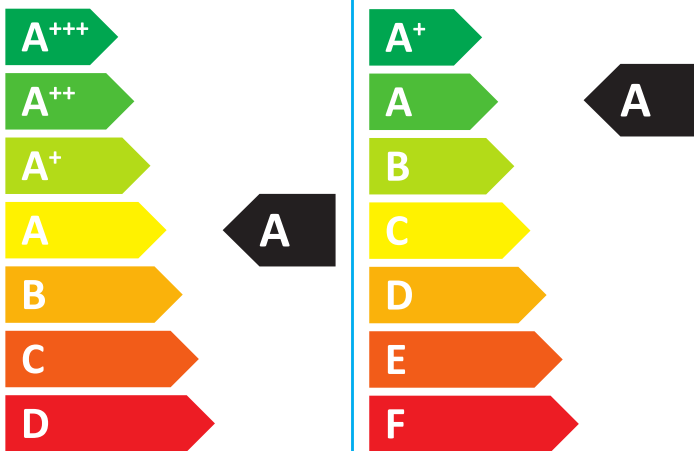

ENERG
енергия · ενεργεια

JUNKERS

CerapurSolar-Comfort
CSW 24/75-3 A 21
7712231410

43 dB

22
kW