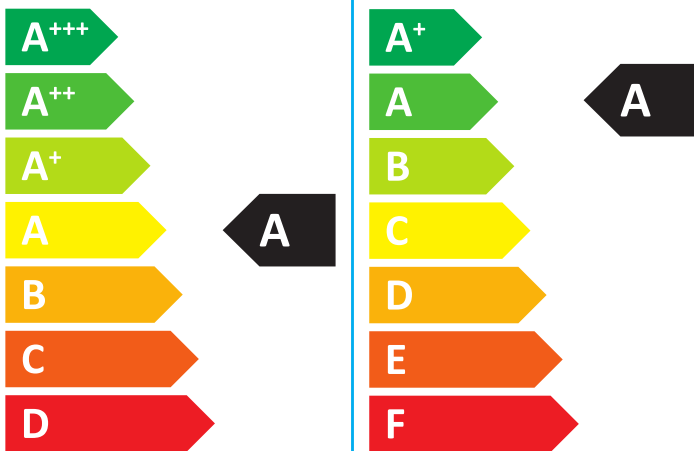

**ENERG**  
енергия · ενεργεια

**JUNKERS**

CerapurSolar-Comfort

CSW 24/75-3 A 23

7712231470

**43** dB

**22**  
kW