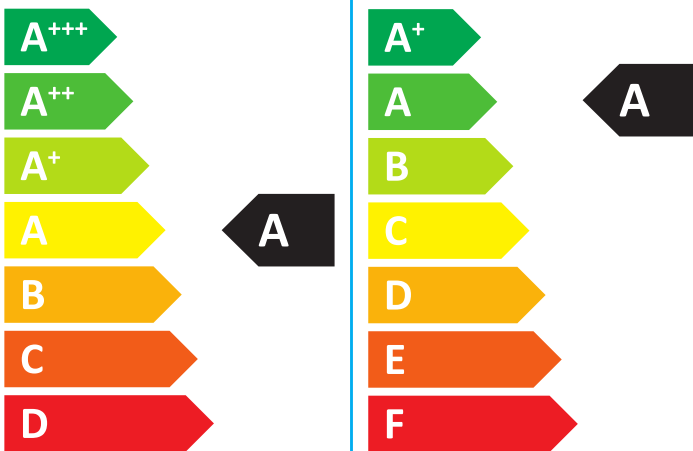

ENERG
енергия · ενεργεια

JUNKERS

Cerapur
ZWB 30-4 C 23
7736900127

47 dB

23
kW