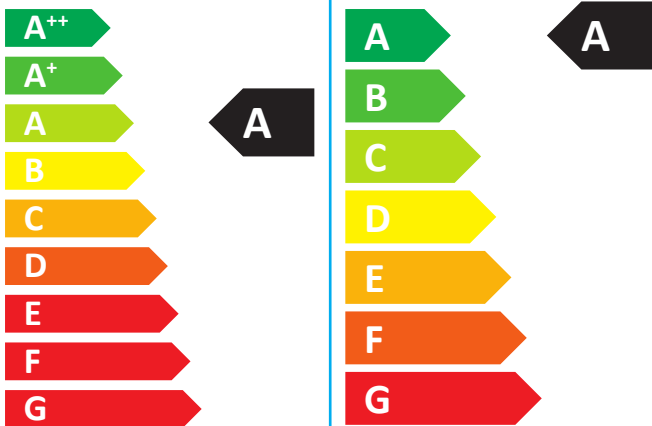

ENERG

енергия · ενεργεια

JUNKERS

CerapurModul 9000i
GC9000iWM 20/150 S 23
7738100552

42dB

20
kW